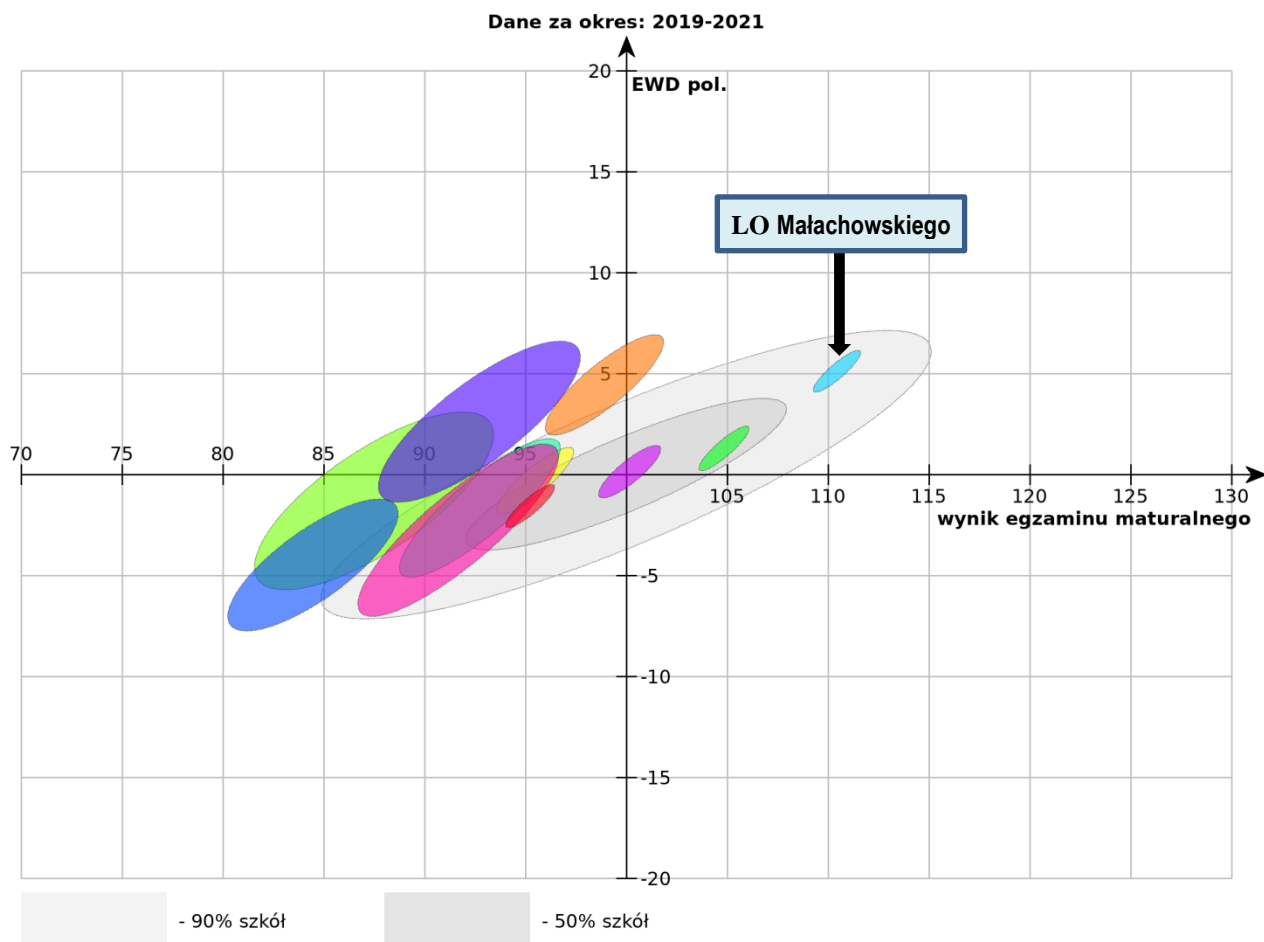

Wskaźnik język polski dla lat: 2019-2021.

Porównywane szkoły

☒	Szkoła	Liczba uczniów	Usuń
☒	AKADEMICKIE LICEUM OGÓLNOKSZTAŁCĄCE PRZY MAZOWIECKIEJ UCZELNI PUBLICZNEJ W PŁOCKU (ul. Tadeusza Kościuszki 20, 09-402 Płock)	288	☒
☒	I LICEUM OGÓLNOKSZTAŁCĄCE PUŁ IM. 4 PUŁKU STRZELCÓW KONNYCH W PŁOCKU (ul. Górna 1a, 09-402 Płock)	34	☒
☒	III LICEUM OGÓLNOKSZTAŁCĄCE Z ODDZIAŁAMI DWUJĘZYCZNYMI IM. MARII DĄBROWSKIEJ W PŁOCKU (ul. Ignacego Łukasiewicza 11, 09-400 Płock)	656	☒
☒	IV LICEUM OGÓLNOKSZTAŁCĄCE Z ODDZIAŁAMI INTEGRACYJNYMI IM. BOLESŁAWA KRZYWOUSTEGO (ul. Faustyna Piaska 5, 09-407 Płock)	61	☒
☒	LICEUM OGÓLNOKSZTAŁCĄCE IM. MARSZAŁKA STANISŁAWA MAŁACHOWSKIEGO W PŁOCKU (ul. Stanisława Małachowskiego 1, 09-400 Płock)	754	☒
☒	LICEUM OGÓLNOKSZTAŁCĄCE NR 6 (al. Jana Kilińskiego 4, 09-402 Płock)	68	☒
☒	LICEUM OGÓLNOKSZTAŁCĄCE PŁOCKIEGO TOWARZYSTWA OŚWIATOWEGO (al. marsz. Józefa Piłsudskiego 31, 09-407 Płock)	43	☒
☒	LICEUM OGÓLNOKSZTAŁCĄCE Z ODDZIAŁAMI DWUJĘZYCZNYMI IM. WŁADYSŁAWA JAGIEŁŁY (ul. 3 Maja 4, 09-402 Płock)	463	☒
☒	NIEPUBLICZNE LICEUM OGÓLNOKSZTAŁCĄCE SZKOŁA MISTRZOSTWA SPORTOWEGO W PŁOCKU ZWIĄZKU PIŁKI RĘCZNEJ W POLSCE (al. Jana Kilińskiego 4, 09-402 Płock)	37	☒
☒	V LICEUM OGÓLNOKSZTAŁCĄCE W ZESPOLE SZKÓŁ CENTRUM EDUKACJI IM. IGNACEGO ŁUKASIEWICZA (al. Al. Floriana Kobylińskiego 25, 09-400 Płock)	691	☒
☒	VII LICEUM OGÓLNOKSZTAŁCĄCE IM. ALEKSANDRA MACIESZY W PŁOCKU (ul. gen. Tadeusza Kutrzeby 2a, 09-410 Płock)	124	☒