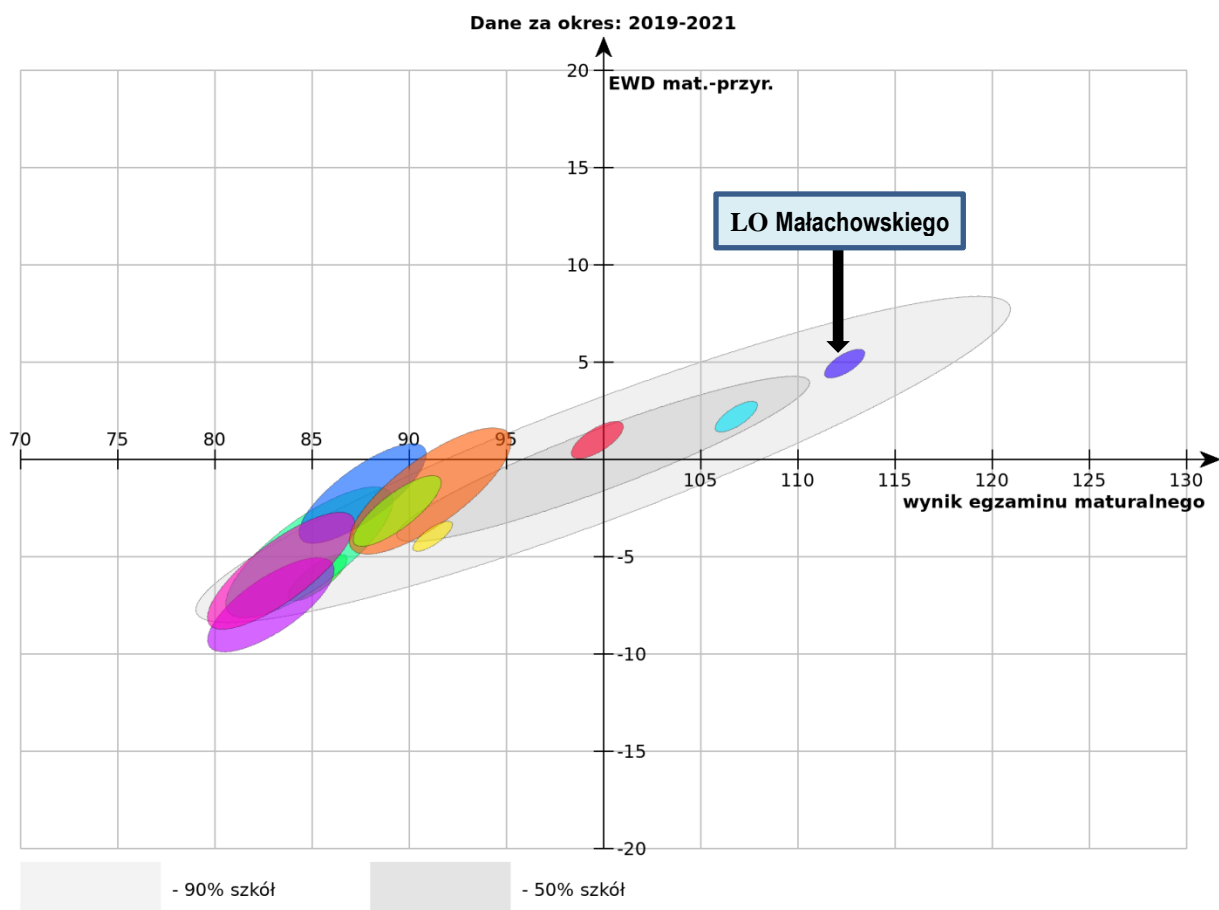

Wskaźnik mat.-przyr. dla lat: 2019-2021.

Porównywane szkoły

☒	Szkoła	Liczba uczniów	Usuń
☒	AKADEMICKIE LICEUM OGÓLNOKSZTAŁCĄCE PRZY MAZOWIECKIEJ UCZELNI PUBLICZNEJ W PŁOCKU (ul. Tadeusza Kościuszki 20, 09-402 Płock)	288 ⓘ	✘
☒	I LICEUM OGÓLNOKSZTAŁCĄCE PUL IM. 4 PUŁKU STRZELCÓW KONNYCH W PŁOCKU (ul. Górna 1a, 09-402 Płock)	34 ⓘ	✘
☒	III LICEUM OGÓLNOKSZTAŁCĄCE Z ODDZIAŁAMI DWUJĘZYCZNYMI IM. MARII DĄBROWSKIEJ W PŁOCKU (ul. Ignacego Łukasiewicza 11, 09-400 Płock)	656 ⓘ	✘
☒	IV LICEUM OGÓLNOKSZTAŁCĄCE Z ODDZIAŁAMI INTEGRACYJNYMI IM. BOLESŁAWA KRZYWOSTEGO (ul. Faustyna Piaska 5, 09-407 Płock)	61 ⓘ	✘
☒	LICEUM OGÓLNOKSZTAŁCĄCE IM. MARSZAŁKA STANISŁAWA MAŁACHOWSKIEGO W PŁOCKU (ul. Stanisława Małachowskiego 1, 09-400 Płock)	754 ⓘ	✘
☒	LICEUM OGÓLNOKSZTAŁCĄCE NR 6 (al. Jana Kilińskiego 4, 09-402 Płock)	68 ⓘ	✘
☒	LICEUM OGÓLNOKSZTAŁCĄCE PŁOCKIEGO TOWARZYSTWA OŚWIATOWEGO (al. marsz. Józefa Piłsudskiego 31, 09-407 Płock)	43 ⓘ	✘
☒	LICEUM OGÓLNOKSZTAŁCĄCE Z ODDZIAŁAMI DWUJĘZYCZNYMI IM. WŁADYSŁAWA JAGIEŁŁY (ul. 3 Maja 4, 09-402 Płock)	462 ⓘ	✘
☒	NIEPUBLICZNE LICEUM OGÓLNOKSZTAŁCĄCE SZKOŁA MISTRZOSTWA SPORTOWEGO W PŁOCKU ZWIĄZKU PIŁKI RĘCZNEJ W POLSCE (al. Jana Kilińskiego 4, 09-402 Płock)	37 ⓘ	✘
☒	V LICEUM OGÓLNOKSZTAŁCĄCE W ZESPOLE SZKÓŁ CENTRUM EDUKACJI IM. IGNACEGO ŁUKASIEWICZA (al. Al. Floriana Kobylińskiego 25, 09-400 Płock)	691 ⓘ	✘
☒	VII LICEUM OGÓLNOKSZTAŁCĄCE IM. ALEKSANDRA MACIESZY W PŁOCKU (ul. gen. Tadeusza Kutrzeby 2a, 09-410 Płock)	124 ⓘ	✘