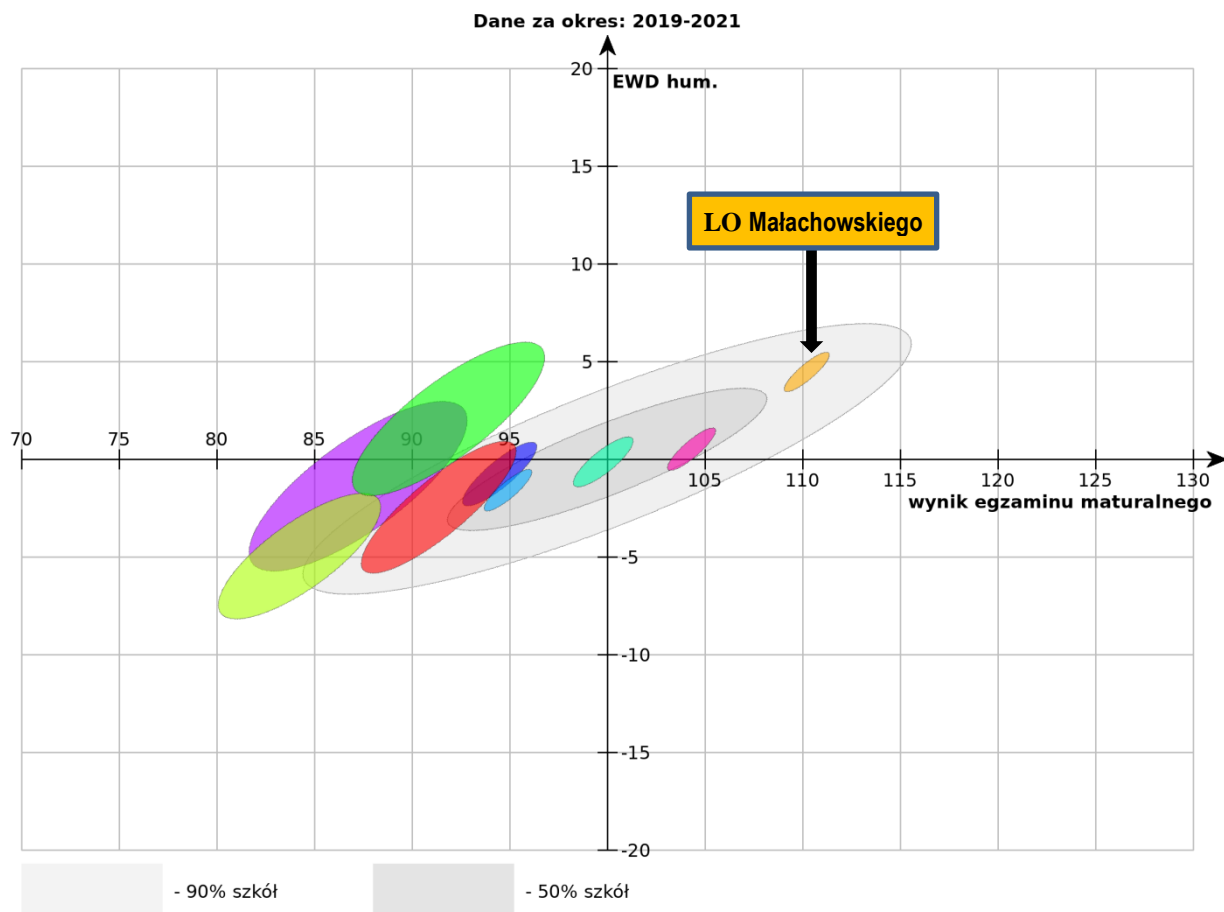

Wskaźnik humanistyczny dla lat: 2019-2021.

Porównywane szkoły

☒	Szkoła	Liczba uczniów	Usuń
☒	AKADEMICKIE LICEUM OGÓLNOKSZTAŁCĄCE PRZY MAZOWIECKIEJ UCZELNI PUBLICZNEJ W PŁOCKU (ul. Tadeusza Kościuszki 20, 09-402 Płock)	288 ⓘ	✘
☒	I LICEUM OGÓLNOKSZTAŁCĄCE PUL IM. 4 PUŁKU STRZELCÓW KONNYCH W PŁOCKU (ul. Górna 1a, 09-402 Płock)	34 ⓘ	✘
☒	III LICEUM OGÓLNOKSZTAŁCĄCE Z ODDZIAŁAMI DWUJĘZYCZNYMI IM. MARII DĄBROWSKIEJ W PŁOCKU (ul. Ignacego Łukasiewicza 11, 09-400 Płock)	656 ⓘ	✘
☒	IV LICEUM OGÓLNOKSZTAŁCĄCE Z ODDZIAŁAMI INTEGRACYJNYMI IM. BOLESŁAWA KRZYWOUSTEGO (ul. Faustyna Piaska 5, 09-407 Płock)	61 ⓘ	✘
☒	LICEUM OGÓLNOKSZTAŁCĄCE IM. MARSZAŁKA STANISŁAWA MAŁACHOWSKIEGO W PŁOCKU (ul. Stanisława Małachowskiego 1, 09-400 Płock)	754 ⓘ	✘
☒	LICEUM OGÓLNOKSZTAŁCĄCE NR 6 (al. Jana Kilińskiego 4, 09-402 Płock)	68 ⓘ	✘
☒	LICEUM OGÓLNOKSZTAŁCĄCE PŁOCKIEGO TOWARZYSTWA OŚWIATOWEGO (al. marsz. Józefa Piłsudskiego 31, 09-407 Płock)	43 ⓘ	✘
☒	LICEUM OGÓLNOKSZTAŁCĄCE Z ODDZIAŁAMI DWUJĘZYCZNYMI IM. WŁADYSŁAWA JAGIEŁŁY (ul. 3 Maja 4, 09-402 Płock)	463 ⓘ	✘
☒	V LICEUM OGÓLNOKSZTAŁCĄCE W ZESPOLE SZKÓŁ CENTRUM EDUKACJI IM. IGNACEGO ŁUKASIEWICZA (al. Al. Floriana Kobylińskiego 25, 09-400 Płock)	691 ⓘ	✘