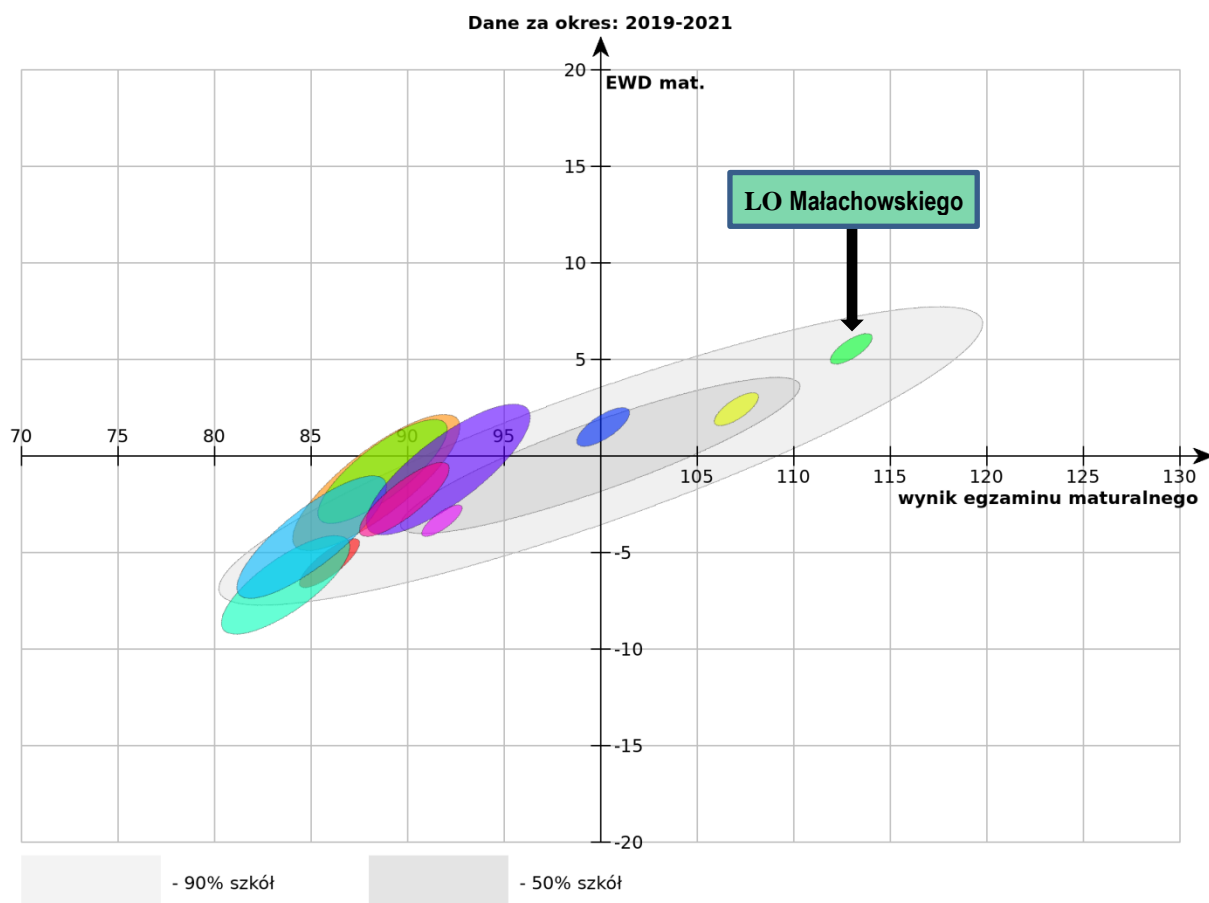

Wskaźnik matematyczny dla lat: 2019-2021.

Porównywane szkoły

☒	Szkoła	Liczba uczniów	Usuń
☒	AKADEMICKIE LICEUM OGÓLNOKSZTAŁCĄCE PRZY MAZOWIECKIEJ UCZELNI PUBLICZNEJ W PŁOCKU (ul. Tadeusza Kościuszki 20, 09-402 Płock)	288 ⓘ	✘
☒	I LICEUM OGÓLNOKSZTAŁCĄCE PUL IM. 4 PUŁKU STRZELCÓW KONNYCH W PŁOCKU (ul. Górna 1a, 09-402 Płock)	34 ⓘ	✘
☒	III LICEUM OGÓLNOKSZTAŁCĄCE Z ODDZIAŁAMI DWUJĘZYCZNYMI IM. MARII DĄBROWSKIEJ W PŁOCKU (ul. Ignacego Łukasiewicza 11, 09-400 Płock)	656 ⓘ	✘
☒	IV LICEUM OGÓLNOKSZTAŁCĄCE Z ODDZIAŁAMI INTEGRACYJNYMI IM. BOLESŁAWA KRZYWOSTEGO (ul. Faustyna Piaska 5, 09-407 Płock)	61 ⓘ	✘
☒	LICEUM OGÓLNOKSZTAŁCĄCE IM. MARSZAŁKA STANISŁAWA MAŁACHOWSKIEGO W PŁOCKU (ul. Stanisława Małachowskiego 1, 09-400 Płock)	754 ⓘ	✘
☒	LICEUM OGÓLNOKSZTAŁCĄCE NR 6 (al. Jana Kilińskiego 4, 09-402 Płock)	68 ⓘ	✘
☒	LICEUM OGÓLNOKSZTAŁCĄCE PŁOCKIEGO TOWARZYSTWA OŚWIATOWEGO (al. marsz. Józefa Piłsudskiego 31, 09-407 Płock)	43 ⓘ	✘
☒	LICEUM OGÓLNOKSZTAŁCĄCE Z ODDZIAŁAMI DWUJĘZYCZNYMI IM. WŁADYSŁAWA JAGIEŁŁY (ul. 3 Maja 4, 09-402 Płock)	462 ⓘ	✘
☒	NIEPUBLICZNE LICEUM OGÓLNOKSZTAŁCĄCE SZKOŁA MISTRZOSTWA SPORTOWEGO W PŁOCKU ZWIĄZKU PIŁKI RĘCZNEJ W POLSCE (al. Jana Kilińskiego 4, 09-402 Płock)	37 ⓘ	✘
☒	V LICEUM OGÓLNOKSZTAŁCĄCE W ZESPOLE SZKÓŁ CENTRUM EDUKACJI IM. IGNACEGO ŁUKASIEWICZA (al. Al. Floriana Kobylańskiego 25, 09-400 Płock)	691 ⓘ	✘
☒	VII LICEUM OGÓLNOKSZTAŁCĄCE IM. ALEKSANDRA MACIESZY W PŁOCKU (ul. gen. Tadeusza Kutrzeby 2a, 09-410 Płock)	124 ⓘ	✘