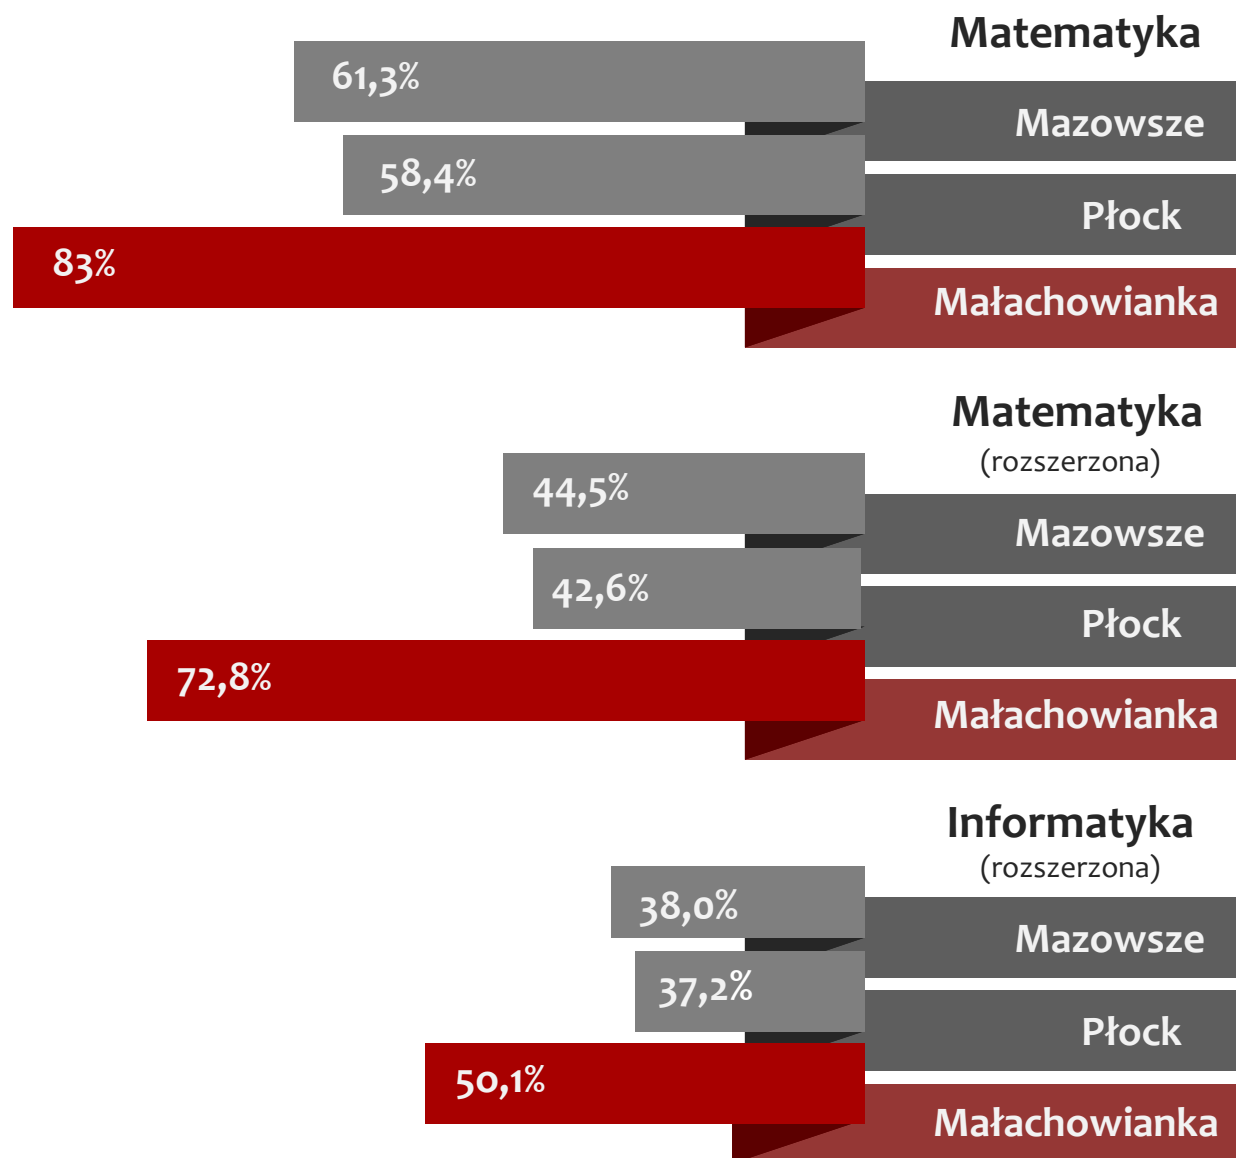

## Język angielski (rozszerzony)

Mazowsze

60,9%

Płock

56,6%

Małachowianka

69,9%

# MATURA 2019

jesteśmy  
najlepsi