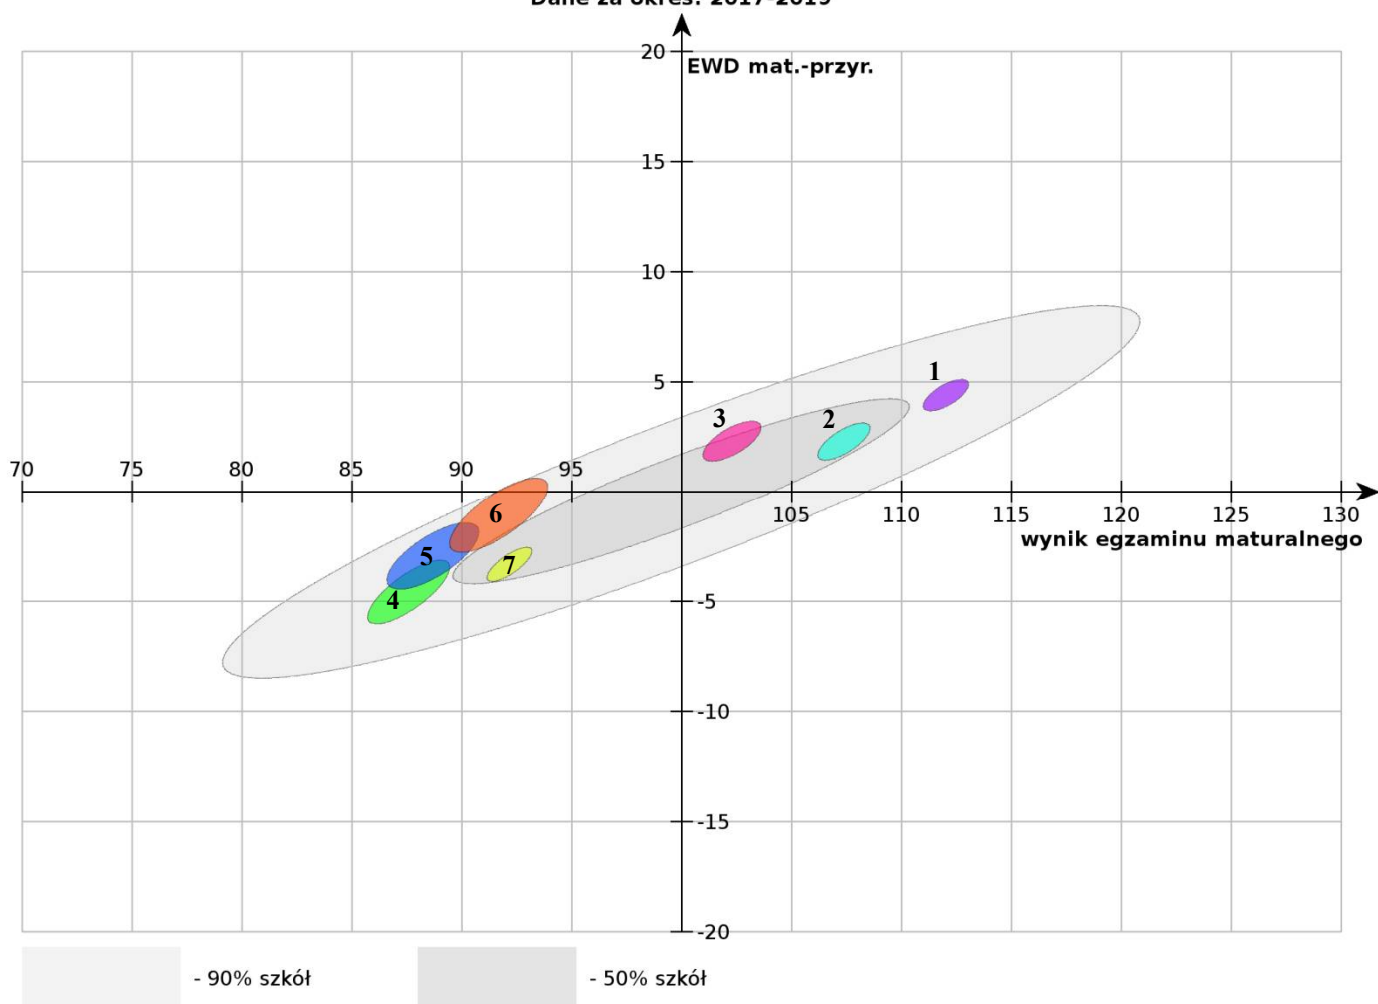

Wskaźnik: przedmioty humanistyczne

Dane za okres: 2017-2019

Nr na wykresie	Nazwa szkoły	Liczba zdających
1	Liceum Ogólnokształcące im. Marsz. St. Małachowskiego	797
2	III Liceum Ogólnokształcące z Oddziałami Dwujęzycznymi im. Marii Dąbrowskiej	573
3	Liceum Ogólnokształcące z Oddziałami Dwujęzycznymi im. Wł. Jagiełły w Płocku. <small>Część uczniów tej szkoły zdawała Maturę Międzynarodową (IB), nie mamy dostępu do ich wyników. W związku z tym wyznaczenie pozycji szkoły na wykresie może być mniej precyzyjne.</small>	494
4	Akademickie Liceum Ogólnokształcące przy Państwowej Wyższej Szkole Zawodowej w Płocku	192
5	IV Liceum Ogólnokształcące z Oddziałami Integracyjnymi im. Bolesława Krzywoustego w Zespole Szkół nr 1	175
6	VII Liceum Ogólnokształcące	140
7	V Liceum Ogólnokształcące w Zespole Szkół Centrum Edukacji im. Ignacego Łukasiewicza	672

Wskaźnik: matematyka, informatyka i przedmioty przyrodnicze

Dane za okres: 2017-2019

Nr na wykresie	Nazwa szkoły	Liczba zdających
1	Liceum Ogólnokształcące im. Marsz. St. Małachowskiego	797
2	III Liceum Ogólnokształcące z Oddziałami Dwujęzycznymi im. Marii Dąbrowskiej	573
3	Liceum Ogólnokształcące z Oddziałami Dwujęzycznymi im. Wł. Jagiełły w Płocku. <small>Część uczniów tej szkoły zdawała Maturę Międzynarodową (IB), nie mamy dostępu do ich wyników. W związku z tym wyznaczenie pozycji szkoły na wykresie może być mniej precyzyjne.</small>	494
4	Akademickie Liceum Ogólnokształcące przy Państwowej Wyższej Szkole Zawodowej w Płocku	192
5	IV Liceum Ogólnokształcące z Oddziałami Integracyjnymi im. Bolesława Krzywoustego w Zespole Szkół nr 1	175
6	VII Liceum Ogólnokształcące	140
7	V Liceum Ogólnokształcące w Zespole Szkół Centrum Edukacji im. Ignacego Łukasiewicza	672