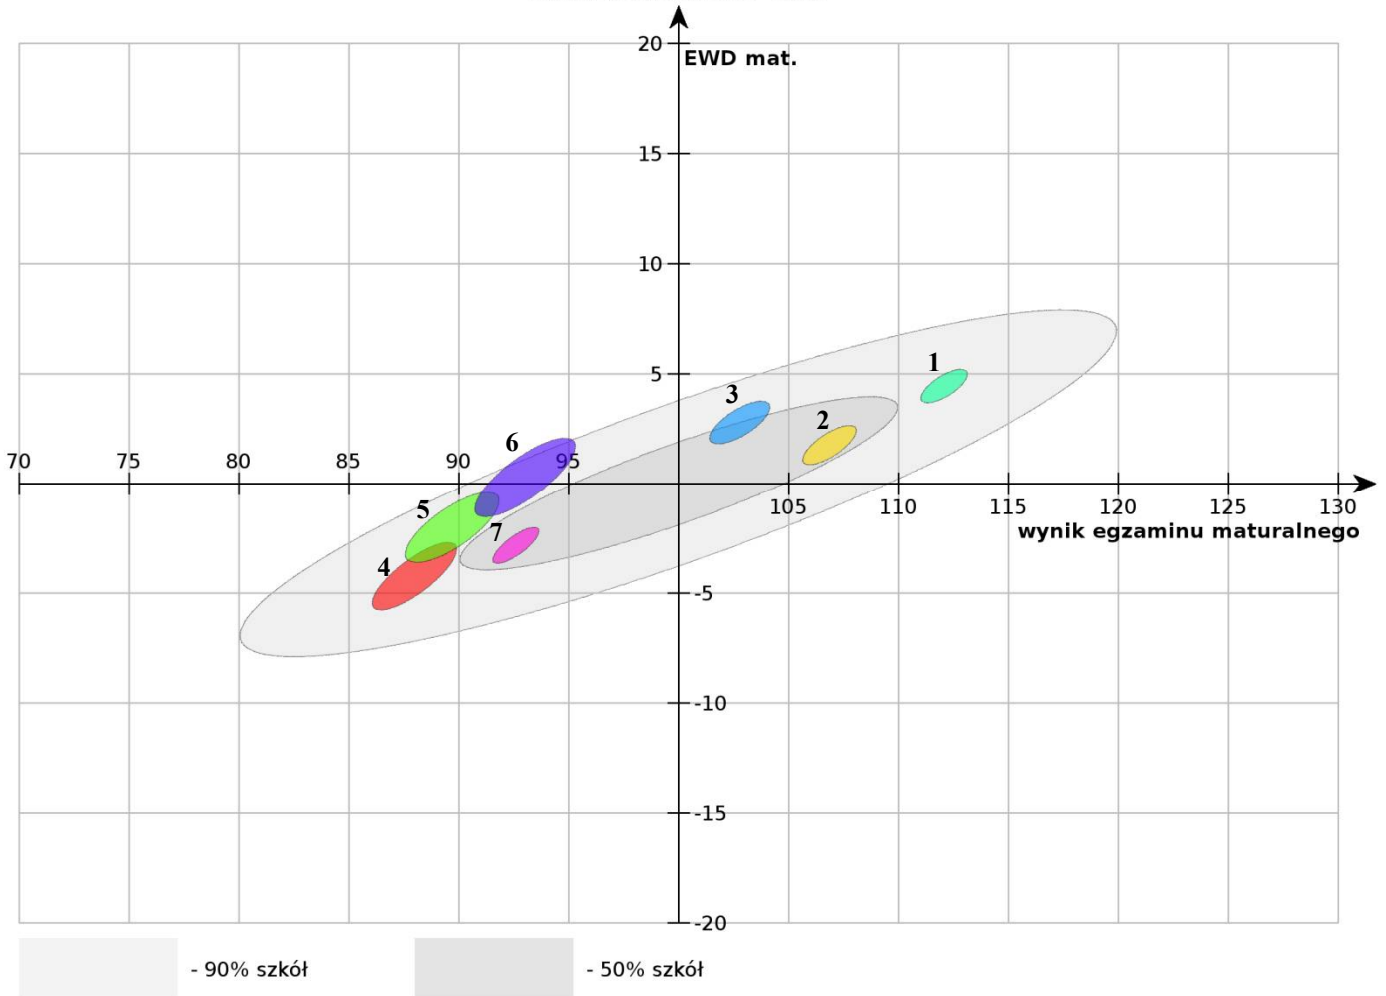

Maturalne wskaźniki edukacyjnej wartości dodanej.

Źródło: <http://ewd.edu.pl/wskazniki/matura/witamy/>

Wskaźnik: język polski

Dane za okres: 2017-2019

Nr na wykresie	Nazwa szkoły	Liczba zdających
1	Liceum Ogólnokształcące im. Marsz. St. Małachowskiego	797
2	III Liceum Ogólnokształcące z Oddziałami Dwujęzycznymi im. Marii Dąbrowskiej	573
3	Liceum Ogólnokształcące z Oddziałami Dwujęzycznymi im. Wł. Jagiełły w Płocku. <small>Część uczniów tej szkoły zdawała Maturę Międzynarodową (IB), nie mamy dostępu do ich wyników. W związku z tym wyznaczenie pozycji szkoły na wykresie może być mniej precyzyjne.</small>	494
4	Akademickie Liceum Ogólnokształcące przy Państwowej Wyższej Szkole Zawodowej w Płocku	192
5	IV Liceum Ogólnokształcące z Oddziałami Integracyjnymi im. Bolesława Krzywoustego w Zespole Szkół nr 1	175
6	VII Liceum Ogólnokształcące	140
7	V Liceum Ogólnokształcące w Zespole Szkół Centrum Edukacji im. Ignacego Łukasiewicza	672

Wskaźnik: matematyka

Dane za okres: 2017-2019

Nr na wykresie	Nazwa szkoły	Liczba zdających
1	Liceum Ogólnokształcące im. Marsz. St. Małachowskiego	797
2	III Liceum Ogólnokształcące z Oddziałami Dwujęzycznymi im. Marii Dąbrowskiej	573
3	Liceum Ogólnokształcące z Oddziałami Dwujęzycznymi im. Wł. Jagiełły w Płocku. <small>Część uczniów tej szkoły zdawała Maturę Międzynarodową (IB), nie mamy dostępu do ich wyników. W związku z tym wyznaczenie pozycji szkoły na wykresie może być mniej precyzyjne.</small>	494
4	Akademickie Liceum Ogólnokształcące przy Państwowej Wyższej Szkole Zawodowej w Płocku	192
5	IV Liceum Ogólnokształcące z Oddziałami Integracyjnymi im. Bolesława Krzywoustego w Zespole Szkół nr 1	175
6	VII Liceum Ogólnokształcące	140
7	V Liceum Ogólnokształcące w Zespole Szkół Centrum Edukacji im. Ignacego Łukasiewicza	672