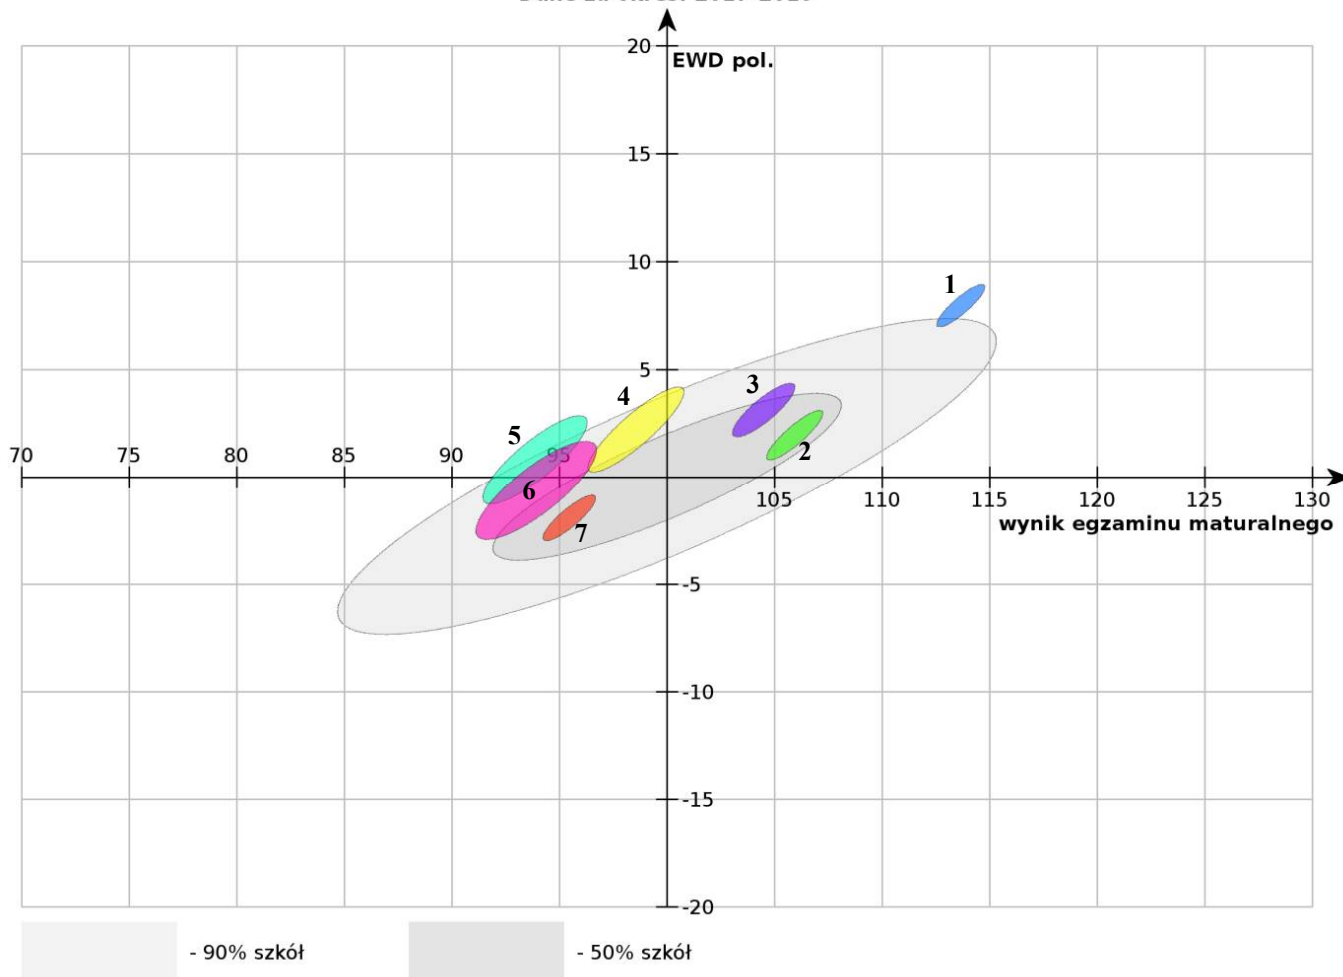

Maturalne wskaźniki edukacyjnej wartości dodanej.

Źródło: <http://ewd.edu.pl/wskazniki/matura/witamy/>

Wskaźnik: język polski

Dane za okres: 2017-2019

Nr na wykresie	Nazwa szkoły	Liczba zdających
1	Liceum Ogólnokształcące im. Marsz. St. Małachowskiego	797
2	III Liceum Ogólnokształcące z Oddziałami Dwujęzycznymi im. Marii Dąbrowskiej	573
3	Liceum Ogólnokształcące z Oddziałami Dwujęzycznymi im. Wł. Jagiełły w Płocku. <small>Część uczniów tej szkoły zdawała Maturę Międzynarodową (IB), nie mamy dostępu do ich wyników. W związku z tym wyznaczenie pozycji szkoły na wykresie może być mniej precyzyjne.</small>	494
4	Akademickie Liceum Ogólnokształcące przy Państwowej Wyższej Szkole Zawodowej w Płocku	192
5	IV Liceum Ogólnokształcące z Oddziałami Integracyjnymi im. Bolesława Krzywoustego w Zespole Szkół nr 1	175
6	VII Liceum Ogólnokształcące	140
7	V Liceum Ogólnokształcące w Zespole Szkół Centrum Edukacji im. Ignacego Łukasiewicza	672

Wskaźnik: matematyka

Dane za okres: 2017-2019

Nr na wykresie	Nazwa szkoły	Liczba zdających
1	Liceum Ogólnokształcące im. Marsz. St. Małachowskiego	797
2	III Liceum Ogólnokształcące z Oddziałami Dwujęzycznymi im. Marii Dąbrowskiej	573
3	Liceum Ogólnokształcące z Oddziałami Dwujęzycznymi im. Wł. Jagiełły w Płocku. <small>Część uczniów tej szkoły zdawała Maturę Międzynarodową (IB), nie mamy dostępu do ich wyników. W związku z tym wyznaczenie pozycji szkoły na wykresie może być mniej precyzyjne.</small>	494
4	Akademickie Liceum Ogólnokształcące przy Państwowej Wyższej Szkole Zawodowej w Płocku	192
5	IV Liceum Ogólnokształcące z Oddziałami Integracyjnymi im. Bolesława Krzywoustego w Zespole Szkół nr 1	175
6	VII Liceum Ogólnokształcące	140
7	V Liceum Ogólnokształcące w Zespole Szkół Centrum Edukacji im. Ignacego Łukasiewicza	672