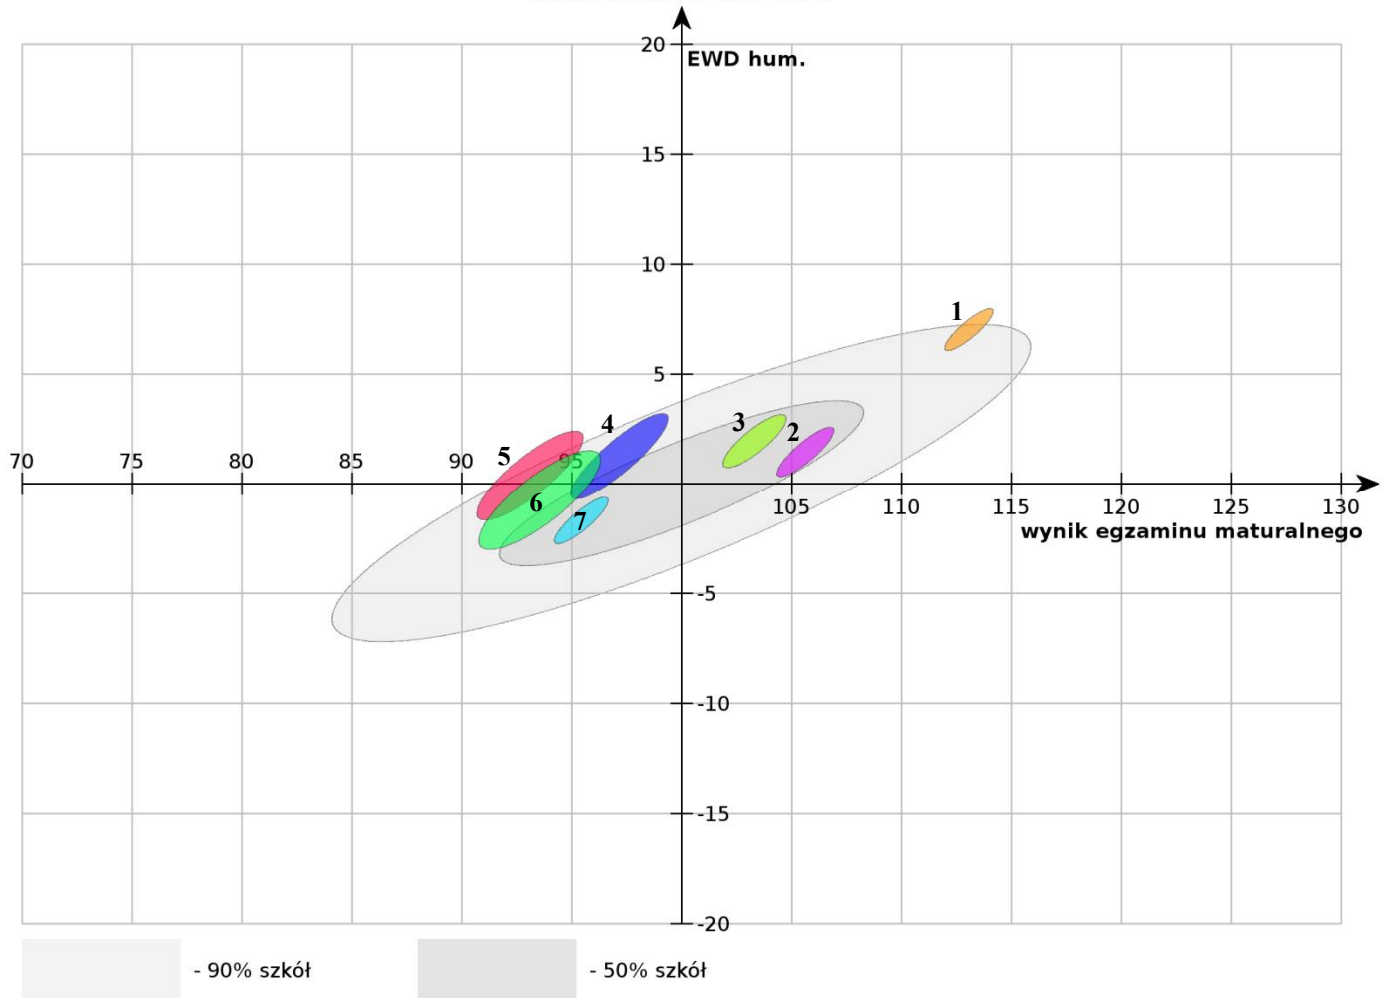

Wskaźnik: przedmioty humanistyczne

Dane za okres: 2017-2019

Nr na wykresie	Nazwa szkoły	Liczba zdających
1	Liceum Ogólnokształcące im. Marsz. St. Małachowskiego	797
2	III Liceum Ogólnokształcące z Oddziałami Dwujęzycznymi im. Marii Dąbrowskiej	573
3	Liceum Ogólnokształcące z Oddziałami Dwujęzycznymi im. Wł. Jagiełły w Płocku. Część uczniów tej szkoły zdawała Maturę Międzynarodową (IB), nie mamy dostępu do ich wyników. W związku z tym wyznaczenie pozycji szkoły na wykresie może być mniej precyzyjne.	494
4	Akademickie Liceum Ogólnokształcące przy Państwowej Wyższej Szkole Zawodowej w Płocku	192
5	IV Liceum Ogólnokształcące z Oddziałami Integracyjnymi im. Bolesława Krzywoustego w Zespole Szkół nr 1	175
6	VII Liceum Ogólnokształcące	140
7	V Liceum Ogólnokształcące w Zespole Szkół Centrum Edukacji im. Ignacego Łukasiewicza	672